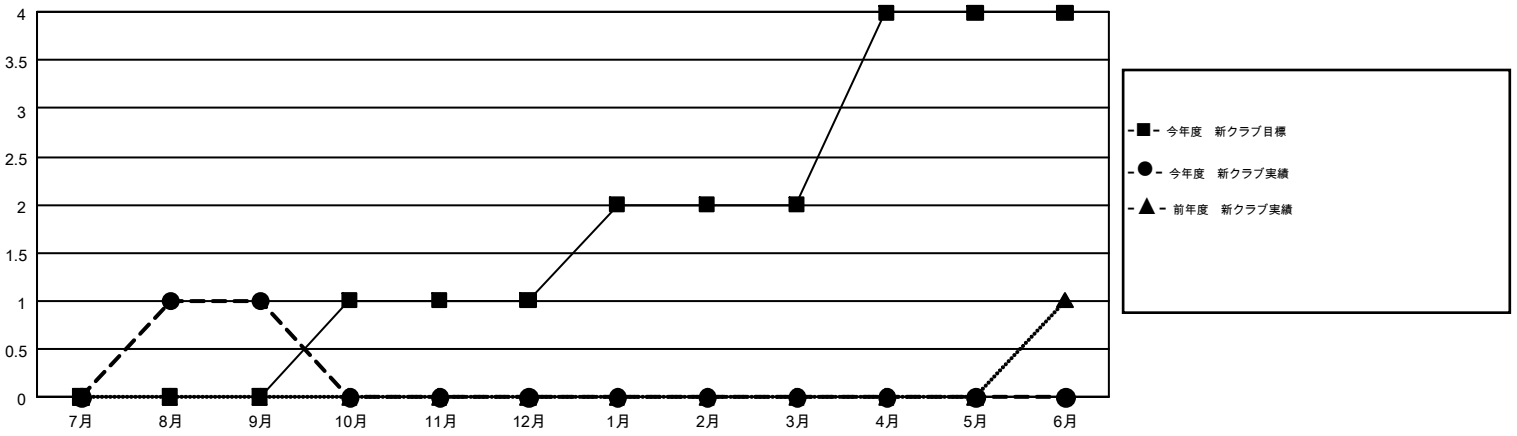

# GMT MONTHLY MEMBERSHIP PROGRESS REPORT

Results as of: 9/30/2018

Multiple District 337

LOCATION: JAPAN

GMT: MASAYOSHI MARUYAMA, YASUHISA NAKAMURA

GMT会則地域 5

クラブ				名			
結果: 2018-2019				結果: 2018-2019			
四半期	新クラブ目標	新クラブ	解散クラブ	四半期	会員純増目標	会員増強実績	退会者(転籍を含む)実際
7月/8月/9月	0	1	2	7月/8月/9月	270	412	295
10月/11月/12月	1	0	0	10月/11月/12月	310	0	0
1月/2月/3月	1	0	0	1月/2月/3月	300	0	0
4月/5月/6月	2	0	0	4月/5月/6月	310	0	0

新クラブ目標及び実績累計

会員目標及び実績累計

解散クラブ: 2	192 CLUBS OF 389 一名以上の新会員を登録	男女別 男性 11,891 (75.20%) 女性 3,922 (24.80%)
退会者 物故会員 28 クラブ解散 53 その他 214 合計 295	<a href="#">会員累計データを見るには、ここをクリック</a>	世帯主/家族会員合計 5,817 国際会費半額の家族会員 3,204