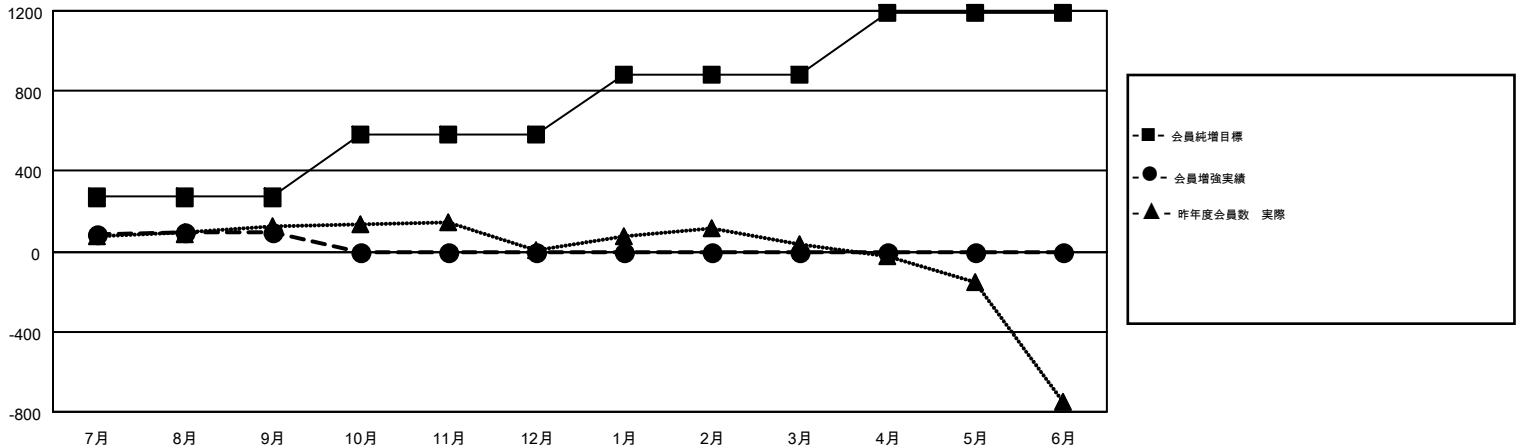

# GMT MONTHLY MEMBERSHIP PROGRESS REPORT

Results as of: 9/30/2018

Multiple District 337

LOCATION: JAPAN

GMT: MASAYOSHI MARUYAMA, YASUHISA NAKAMURA

GMT会則地域 5

クラブ				名			
結果: 2018-2019				結果: 2018-2019			
四半期	新クラブ目標	新クラブ	解散クラブ	四半期	会員純増目標	会員増強実績	退会者(転籍を含む)実際
7月/8月/9月	0	1	2	7月/8月/9月	270	412	295
10月/11月/12月	1	0	0	10月/11月/12月	310	0	0
1月/2月/3月	1	0	0	1月/2月/3月	300	0	0
4月/5月/6月	2	0	0	4月/5月/6月	310	0	0

新クラブ目標及び実績累計

会員目標及び実績累計

解散クラブ: 2	192 CLUBS OF 389 一名以上の新会員を登録	男女別 男性 11,891 (75.20%) 女性 3,922 (24.80%)
退会者 物故会員 28 クラブ解散 53 その他 214 合計 295	<a href="#">会員累計データを見るには、ここをクリック</a>	世帯主/家族会員合計 5,817 国際会費半額の家族会員 3,204